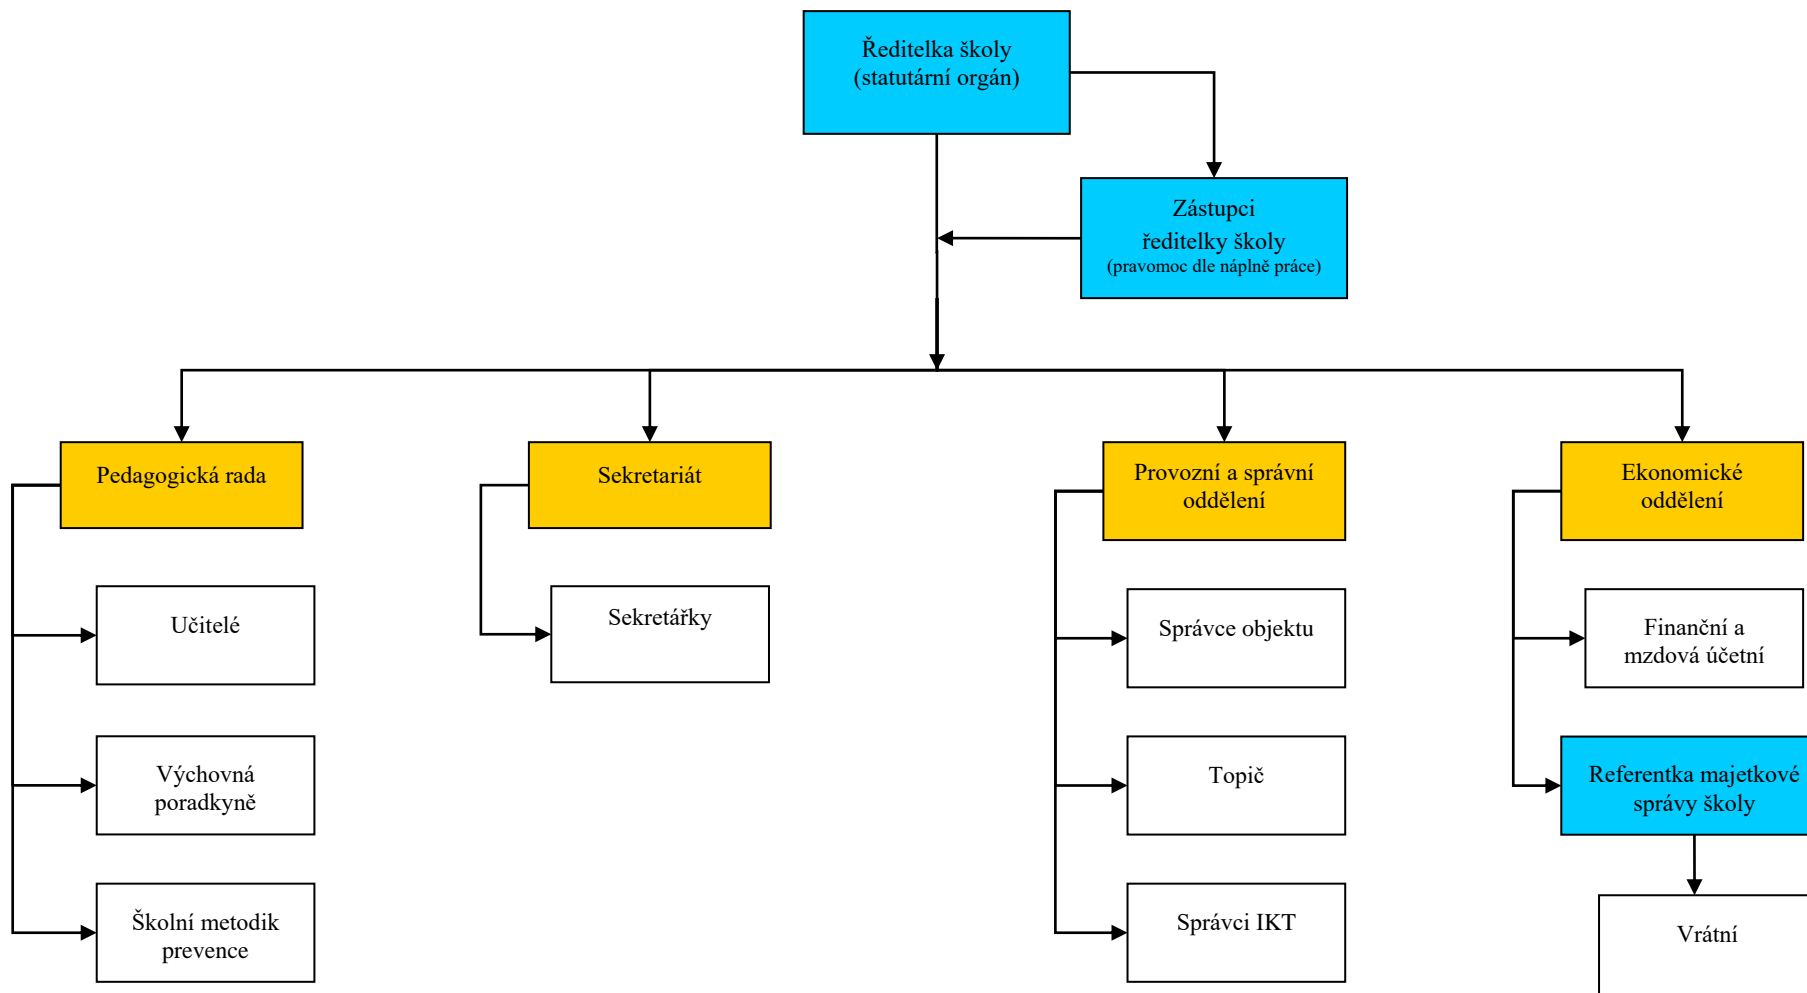

**Organizační schéma platné od 1. 9. 2013 – aktualizované k 1. 4. 2021**  
Československá akademie obchodní Dr. Edvarda Beneše, střední odborná škola, Praha 2, Resslova 8

Vysvětlivky: